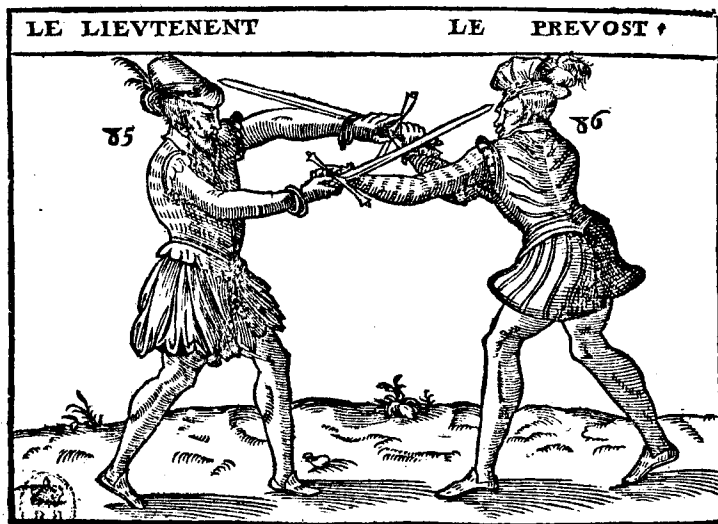

TRAICTE DE
*A prinse faut faire contreprinse, comme est icy monstré
 par ce Lieutenant au Preuost.*

ET pour ce faire, le Lieutenant estant sur le pied gauche, tirera vn roide maindroit, ou estoc d'ault, sur le costé gauche dudit Preuost, & à vn mesme instant tournera aduancer le pied gauche, & prendra la garde de l'espée dudit Preuost venant par dessous son bras, & voulant donner le tour, le Preuost a fait la contreprinse qui est tout de mesme comme luy auoit dit & monstré, comme est cy dessus à sa portraiture, cotté en chiffre au derriere de son col, 85.

*Voila la fin pour faire ceste contreprinse
 pour le Lieutenant.*

Senfuit

L'ESPEE SEVLE. 65
*Senfuit la contreprinse pour le Preuost, contre ledit
 Lieutenant assaillant.*

ET pour ce faire, ledit Preuost sera aussi sur le pied gauche, en garde haute, & quand ledit Lieutenant aduancera le pied droit, pour tirer vn maindroit ou estoc d'hault, comme il peut à son choix, le Preuost tirera le pied gauche arriere, & croisera ledit maindroit ou estoc, tiré par ledit Lieutenant, du fort le foible, & quand il verra que ledit Lieutenant aduancera le pied gauche pour luy venir prendre la garde de l'espée pour faire ladite prinse, ledit Preuost ce voyant à vn mesme instant aduancera le pied gauche, & prendra aussi la garde de l'espée dudit Lieutenant avec sa main gauche, la passant par dessous le bras, de l'espée, tournant le dessus de la main en bas, & l'ayant prinse fera semblant de tourner icelle main pour luy oster l'espée du poin, comme est monstré cy dessus à la pourtraiture dudit Preuost, cotté en chiffre au derriere du col, 86.